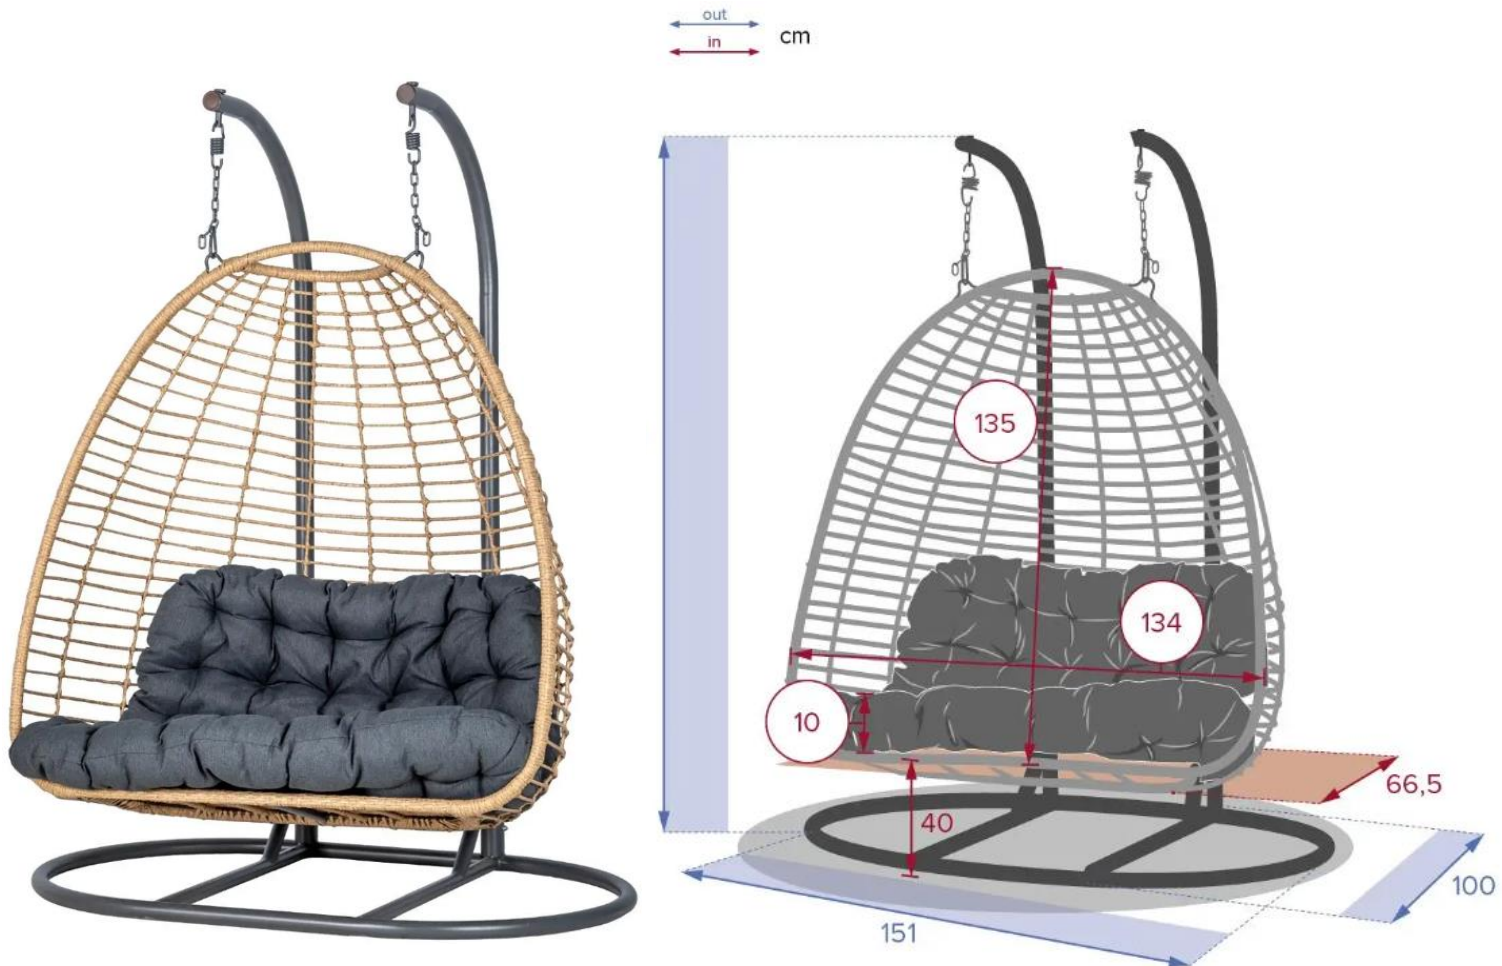

## LOVEUSE 2 PLACES

- **Longueur :** 151 cm
- **Profondeur :** 100 cm
- **Hauteur :** 194 cm
- **Matières :** Acier époxy, Résine tressée
- **Nombre place(s) :** 2 places
- **Quantité par pack :** 1 produit
- **Intérieur / extérieur :** Extérieur
- **Garantie :** 2 années
- **Entretien :** Coussin matelassé déhoussable