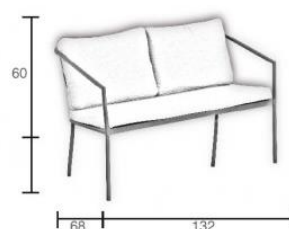

SALON DE JARDIN BERMUDA

A - BERMUDAS -1

B - BERMUDAS -2

E - BERMUDAS -80

**1 SOFA 2 PLACES
2 FAUTEUILS
1 TABLE
ALUMINIUM COULEUR ANTHRACITE
COUSSINS COULEUR GRIS**

Description : Salon de jardin BERMUDA Finition ANTHRACITE Tissus GRIS DRALON

- **Longueur :** 248 cm
- **Largeur :** 68 cm
- **Hauteur :** 96 cm
- **Matières :** Aluminium, tissu Dralon
- **Nombre place(s) :** 4 places
- **Quantité par pack :** 1 produit
- **Intérieur / extérieur :** Extérieur
- **Couleur :** Gris Anthracite
- **Garantie :** 2 années
- **Origine :** Fabriqué en Espagne

Dimensions :

- 2 unit. FAUTEUIL SOFA ALUMINIUM BERMUDA AVEC COUSSINS - Dimensions Hors Tout :

- Longueur cm : 58
- Profondeur cm : 68
- Hauteur cm : 96

- 1 unit. CANAPE 2 PL ALUMINIUM BERMUDA AVEC COUSSINS - Dimensions Hors Tout :

- Longueur cm : 132
- Profondeur cm : 68
- Hauteur cm : 96

- 1 unit. TABLE BASSE ALUMINIUM BERMUDA - Dimensions Hors Tout :

- Longueur cm : 80
- Profondeur cm : 50
- Hauteur cm : 40