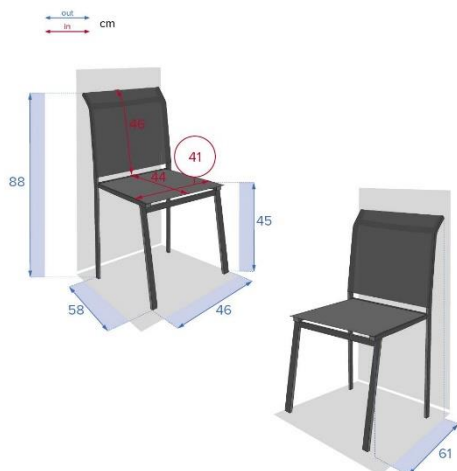

## Description : Chaise de jardin empilable

- **Longueur :** 46 cm
- **Profondeur :** 61 cm
- **Hauteur :** 87 cm
- **Hauteur assise :** 46 cm
- **Matières :** Structure aluminium et texaline
- **Quantité par pack :** 1 produit
- **Intérieur / extérieur :** Extérieur
- **Couleur :** Anthracite / Tonka / Lin / Gris / Bleu canard